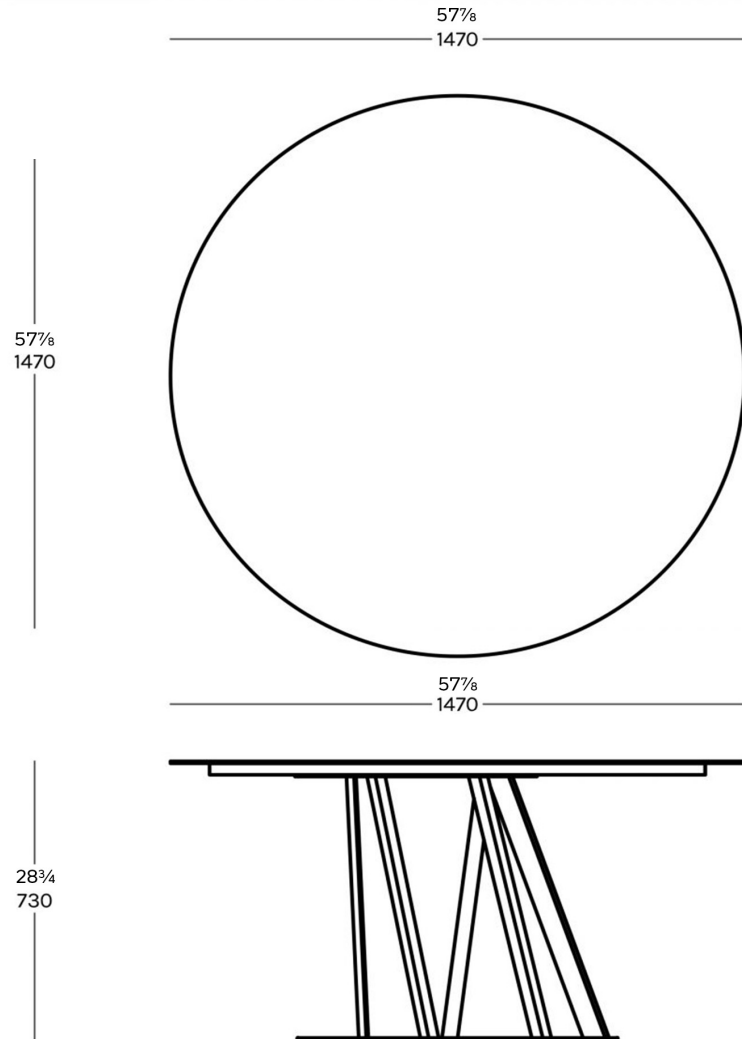

Espaces et Lignes

TECNICAL INFORMATION / ABACO